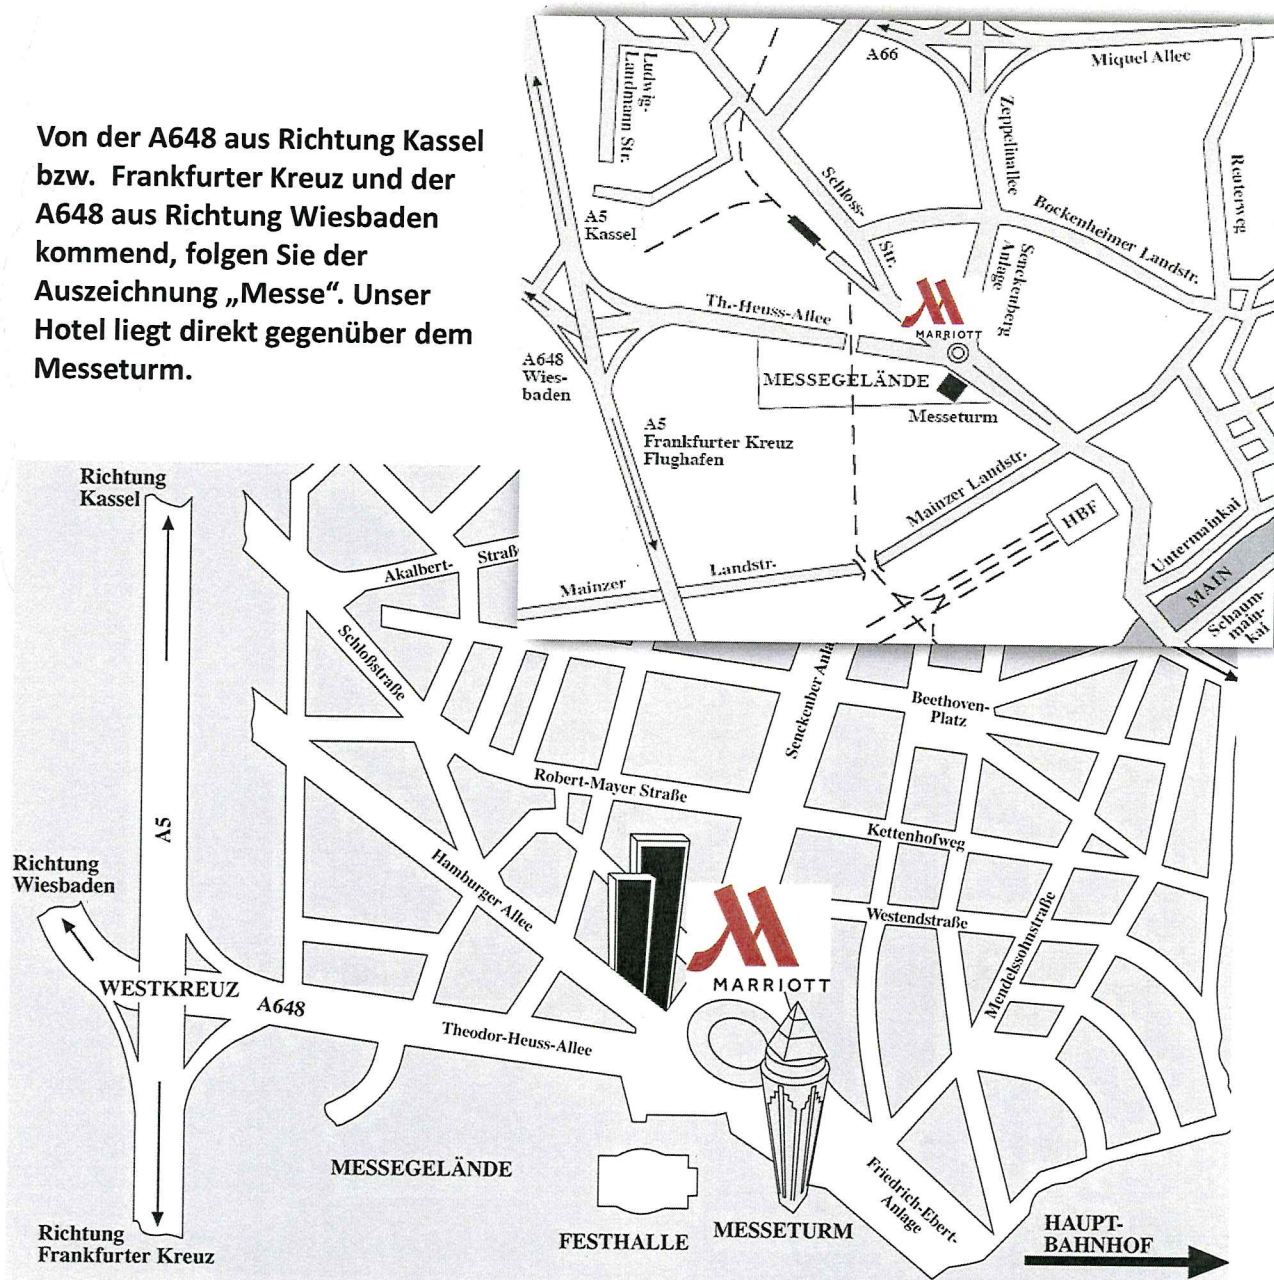

# UND SO FINDEN SIE UNS:

Von der A648 aus Richtung Kassel bzw. Frankfurter Kreuz und der A648 aus Richtung Wiesbaden kommend, folgen Sie der Auszeichnung „Messe“. Unser Hotel liegt direkt gegenüber dem Messeturm.

Vor unserem Haus befindet sich eine Straßenbahnhaltestelle (Ludwig-Erhard-Anlage, Linien 16 und 17), so dass Sie sich auch ohne Auto schnell in die Stadt bewegen können. Die Fahrzeit zum Hauptbahnhof beträgt ca. 5 Minuten. Der Flughafen ist in ca. 15 Minuten zu erreichen.

Direkt neben dem Hotel befindet sich eine Tiefgarage mit 700 Stellplätzen. Bitte beachten Sie, dass das Parkhaus nicht durch unser Haus, sondern durch die Firma APCOA Autoparking (Tel. 069 743484-0) betrieben wird.